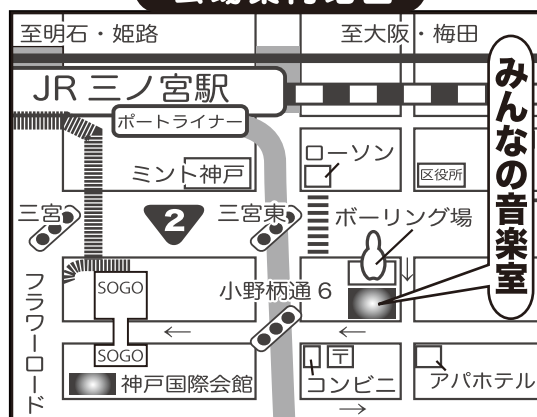

リニューアル
再結成

童謡や唱歌♪ラジオ歌謡やロシア民謡…歌声&笑い声がいっぱい!
みんなで昔懐かしの童謡名曲をお腹の底からたっぷり歌いましょう!

童謡コーラス

体験練習&活動説明会 **【入場無料/予約不要/見学自由】**

※貸し楽譜を用意してます。特に準備する物はありませんので、直接会場へのお立ち寄りも大歓迎!!

山手童謡コーラス 3月8日(火) お昼1時~/ 次回の練習日は**3月15日**です

三宮第2童謡コーラス 3月9日(水) お昼1時~/ 次回の練習日は**3月23日**です

三宮童謡コーラス 3月10日(木) お昼1時~/ 次回の練習日は**3月17日**です

あづま童謡コーラス 3月11日(金) 朝10時~/ 次回の練習日は**3月25日**です

場所:三宮 みんなの音楽室 JR三ノ宮駅から徒歩5分
GEETEX BLDG(ジイテックスビル5階)

※市民ならどなた様でも入場参加可能ですが、施設の利用規則により、不特定多数及び会場定員を超えないように入場制限を行います。入会及び見学の申込受付は先着順で、定員になり次第〆切りとなりますので、予めご了承下さい。

会場案内地図

ごあいさつ
この度あなたの町の童謡コーラスが新しい仲間を迎え、再出発します! この活動の魅力と役割を広く市民の皆様へ啓発するために**参加無料の説明会(体験合唱会)**を開催します。童謡や唱歌の易しい歌唄を大斉唱して、お腹の底から歌って♪笑つての楽しい時間を過ごしましょう! 地域活動に入会して継続する事もでき、NPO支援の**曲集プレゼント**の制度有(詳しくは裏面を) さあ! 歌の力で人生を明るく、寝たきりゼロ、引きこもりゼロ、元気な90才、100才代を目指し、アタタも童謡コーラスの歌仲間になろう!

NPO法人日本音楽生涯学習振興協会
(お問い合わせ先は、個人情報保護の関係上、地域住民の代表様に代わってNPO法人の童謡コーラス支援事務局で代行しております)
フリーダイヤル どうよう サイコー
0120-104-315
☎078(200)3070 兵庫県神戸市中央区小野柄通6-1-3 ジイテックスビル6階
電話受付 平日 10:00~18:00 童謡コーラス

季節折々の童謡名曲をみんなで大合唱!

高い声や大きい声が苦手な方、譜面が読めない方も大丈夫!!

1. 「今月の練習曲の一例」
2. ♪おぼろ月夜
   - ♪春のうた
   - ♪青い山脈
   - ♪北上夜曲
   - ♪春の小川
   - ♪夜明けのうた
   - ♪リンゴの唄
   - ♪めだかの学校
   - ♪かわいいかくれんぼ etc...

上手下手や合唱経験の有無は問いません! 主に音大芸大出身の若きイケメン? 音楽家ら(NPO 指導員)のピアノ伴奏&指揮で年間約250曲を合唱します。

50才~70才、80才代のマダム&ヤングシルバーに大人気!